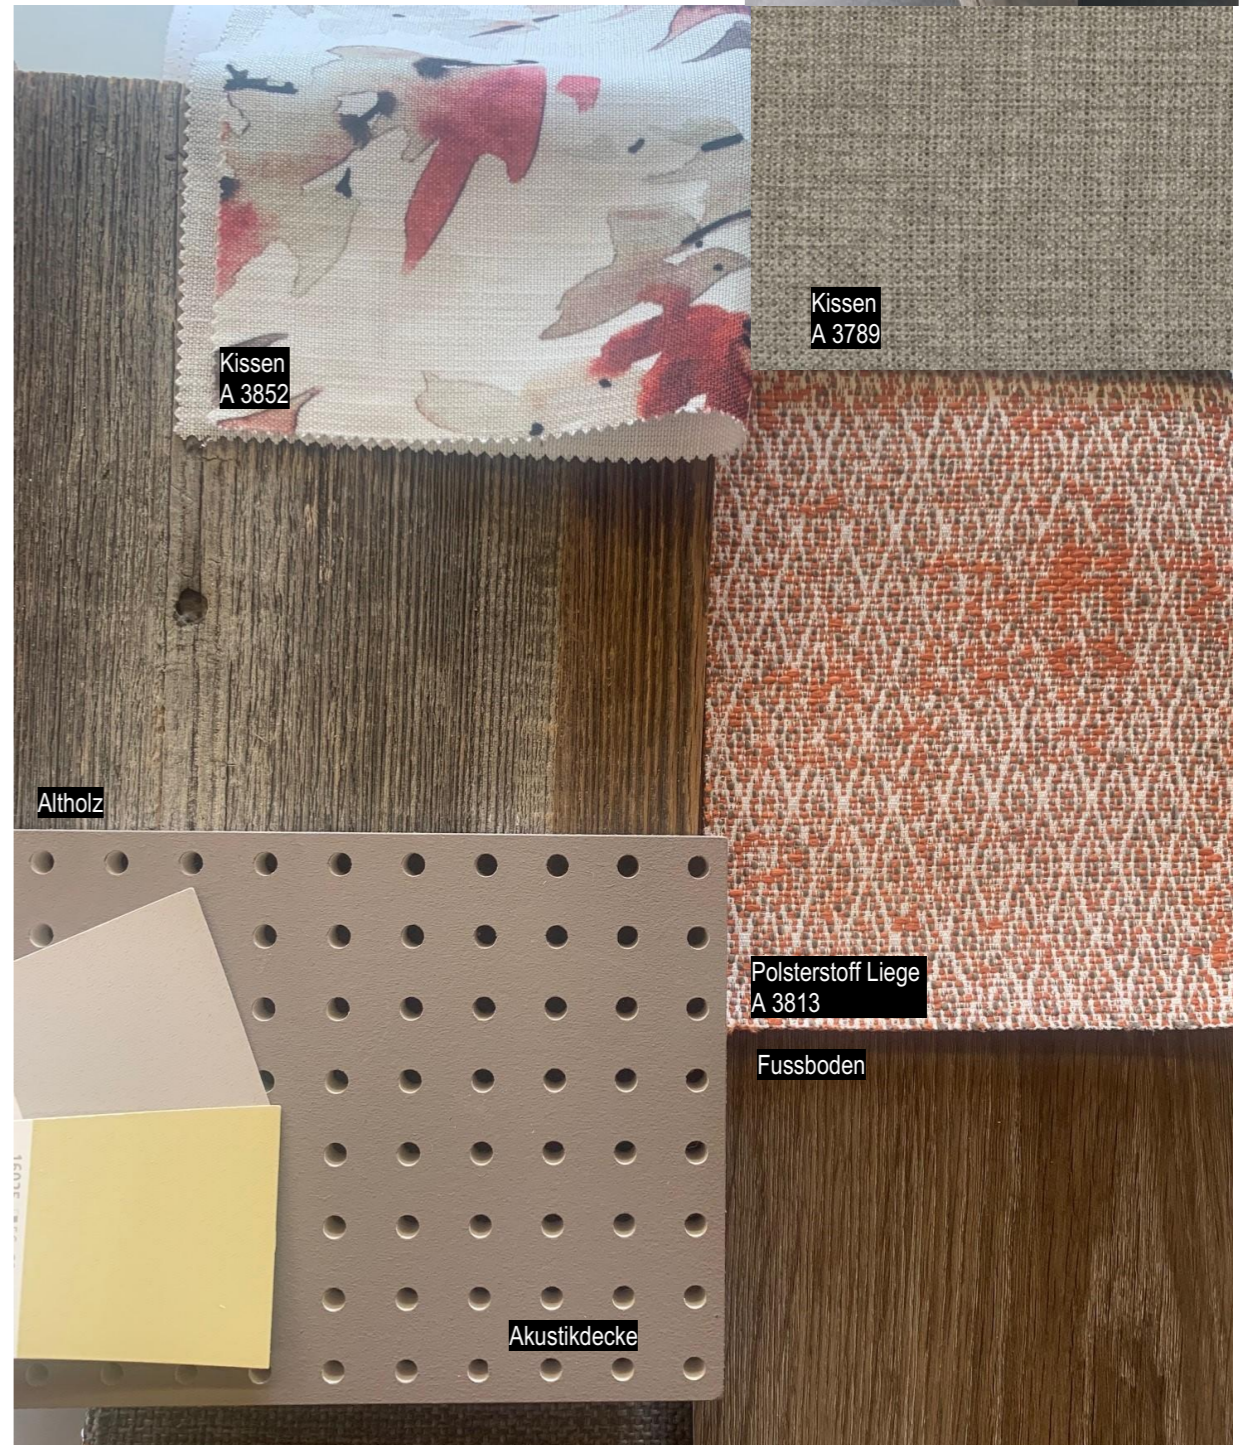

Vitalhotel, Bad Birnbach
Churvita Thermalbad GmbH & Co.KG