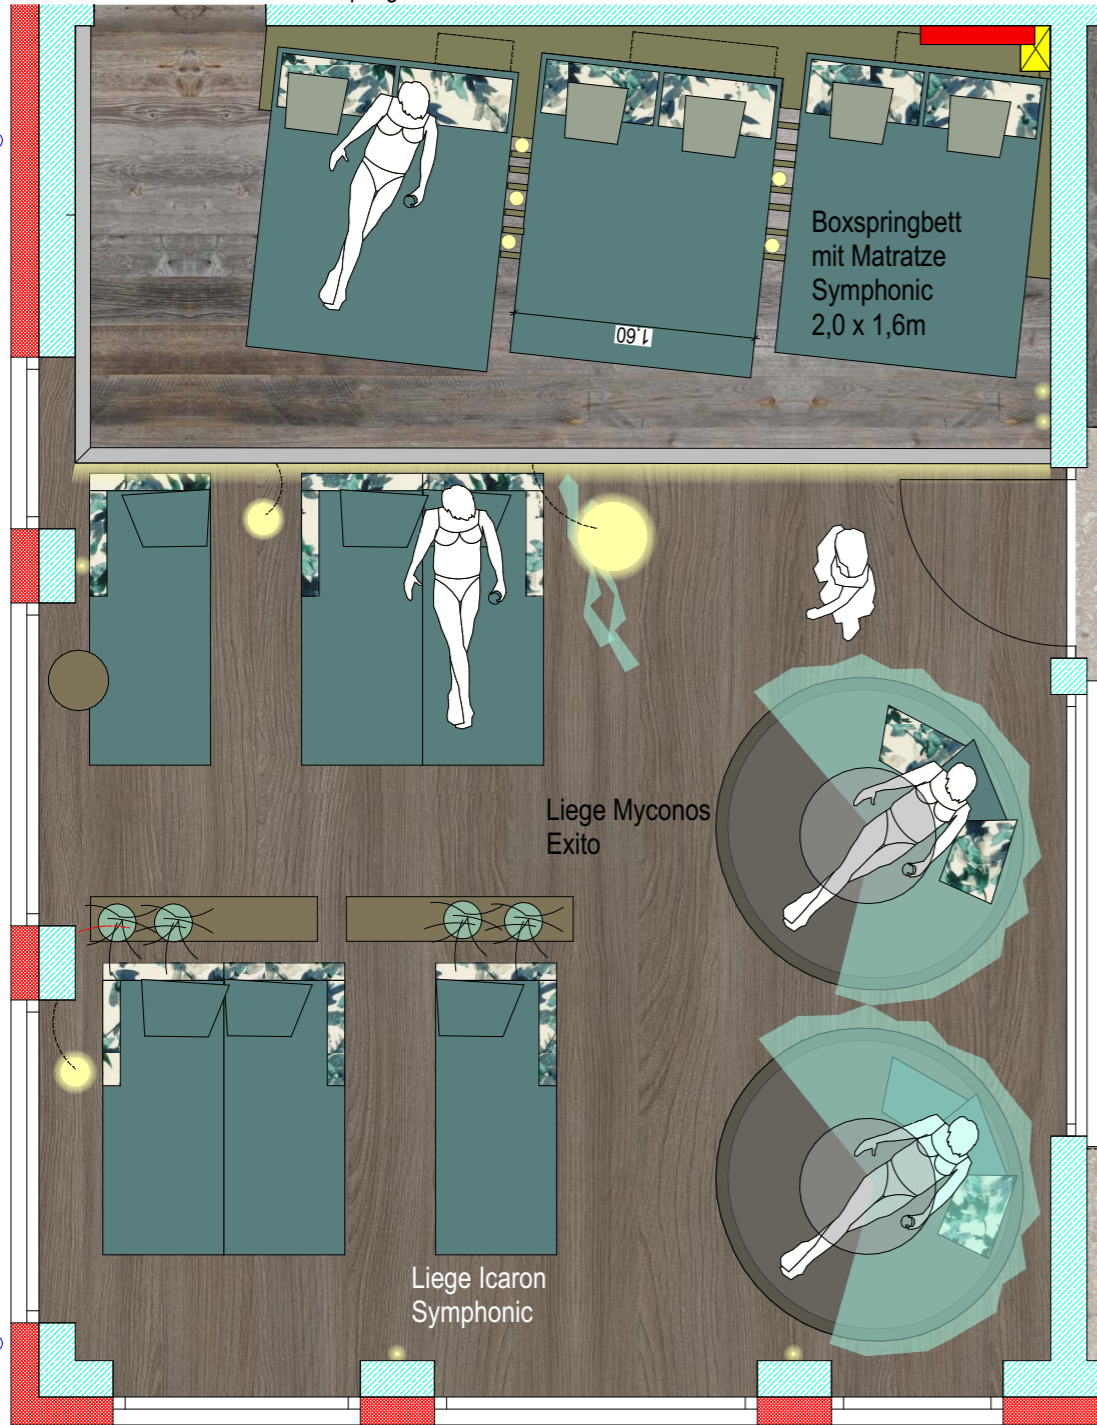

Vitalhotel, Bad Birnbach
Churvita Thermalbad GmbH & Co.KG

Entspannen im Garten
 Ruheraum 2 M:1.50

desch architekten + ingenieure, Bad Birnbach

Vitalhotel, Bad Birnbach
 Churvita Thermalbad GmbH & Co.KG

Ansicht Kissen bei Boxspringbett