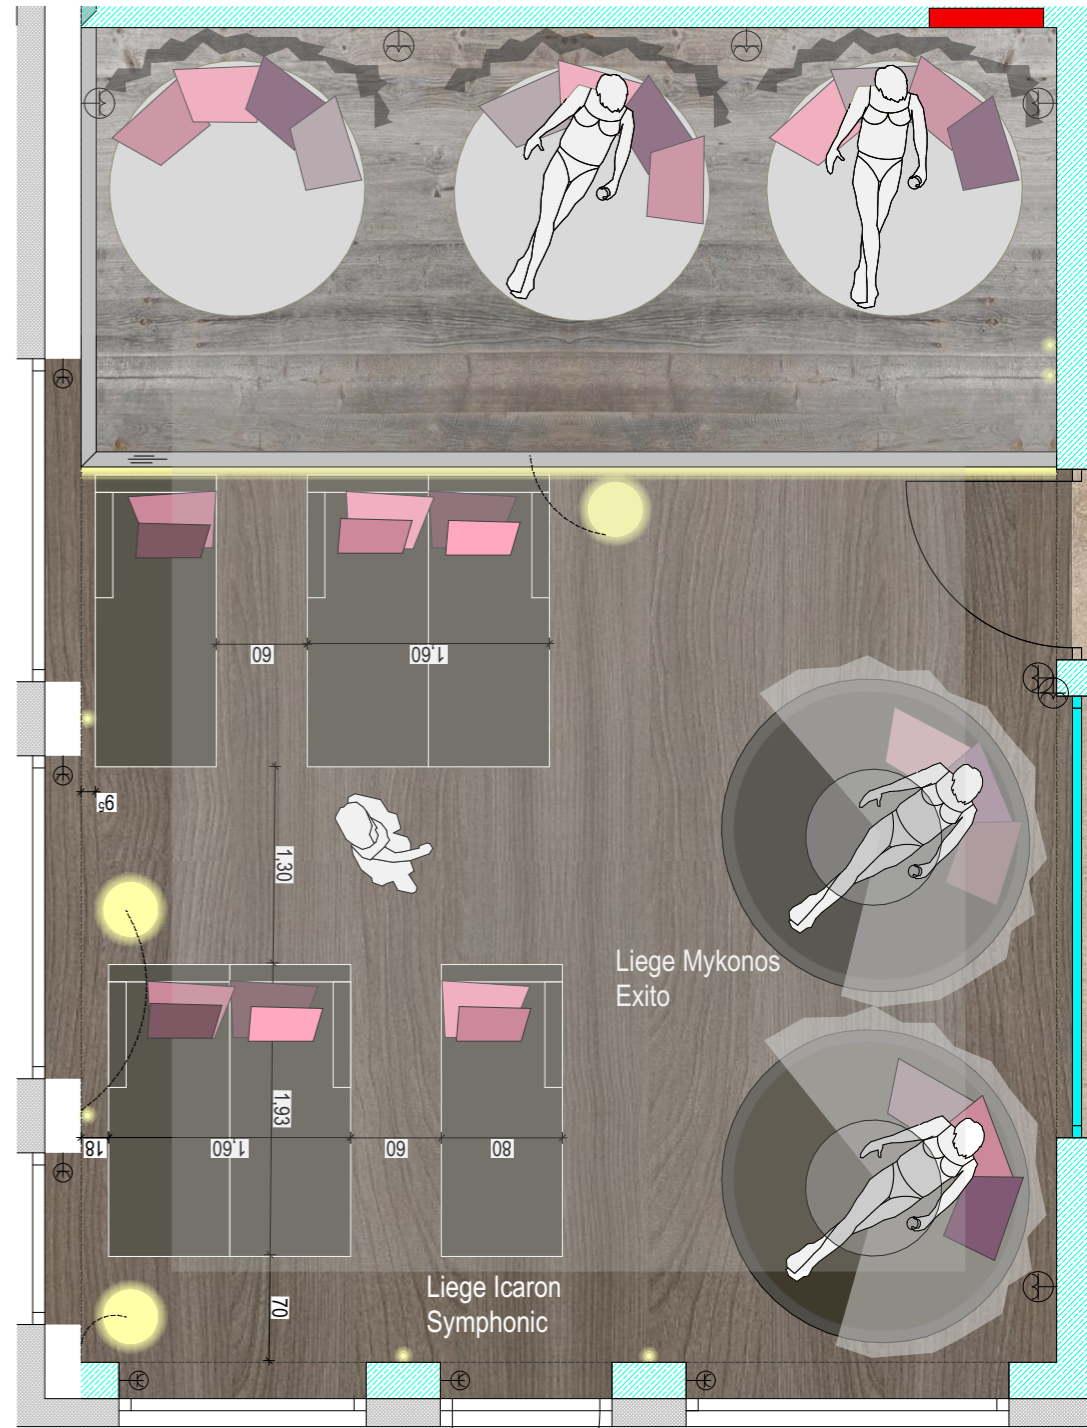

Entspannen im Garten
 Grundriss UG M:1.75

Entspannen im Garten
 Grundriss EG M:1.75

Vorhang
ED X 9580

Kissenpolster in 3 Farben
A 3906, A 3907, A3909

Liege in A 3376, schwarz-braun

Entspannen im Garten
Ruheraum 1 M:1.50

Vitalhotel, Bad Birnbach
Churvita Thermalbad GmbH & Co.KG

Entspannen im Garten
 Ruheraum 2 M:1.50

desch architekten + ingenieure, Bad Birnbach

Vitalhotel, Bad Birnbach
 Churvita Thermalbad GmbH & Co.KG

Ansicht Kissen bei Boxspringbett