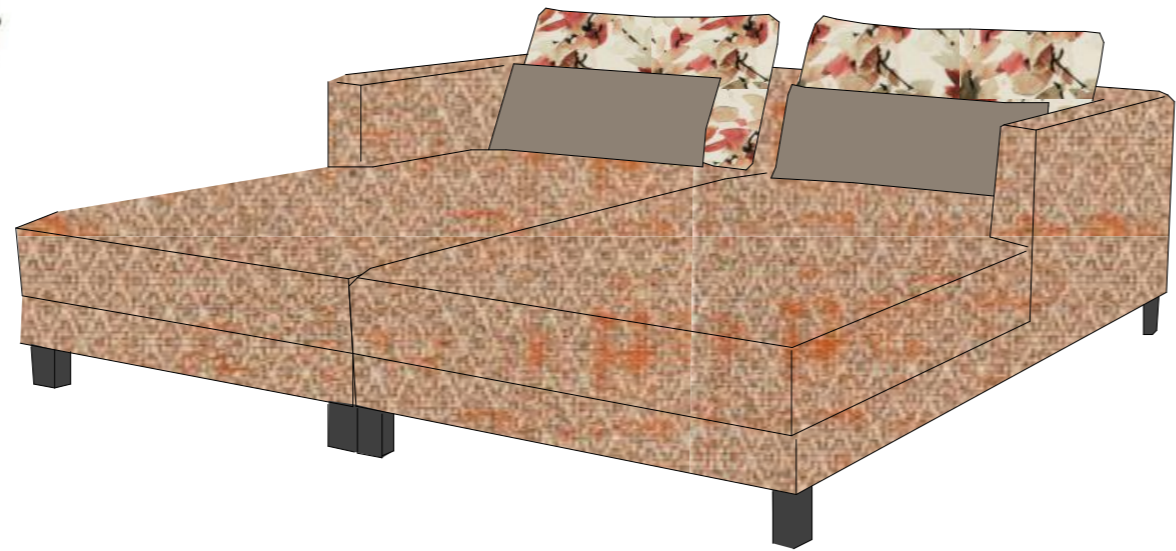

Entspannen im Garten
 Grundriss UG M:1.75

Entspannen im Garten
 Grundriss EG M:1.75

Vorhang
ED X 9580

Kissenpolster in 3 Farben
A 3906, A 3907, A3909

Liege in A 3376, schwarz-braun

Entspannen im Garten
Ruheraum 1 M:1.50

Vitalhotel, Bad Birnbach
Churvita Thermalbad GmbH & Co.KG

Entspannen im Garten
 Ruheraum 2 M:1.50

desch architekten + ingenieure, Bad Birnbach

Vitalhotel, Bad Birnbach
 Churvita Thermalbad GmbH & Co.KG

Ansicht Kissen bei Boxspringbett