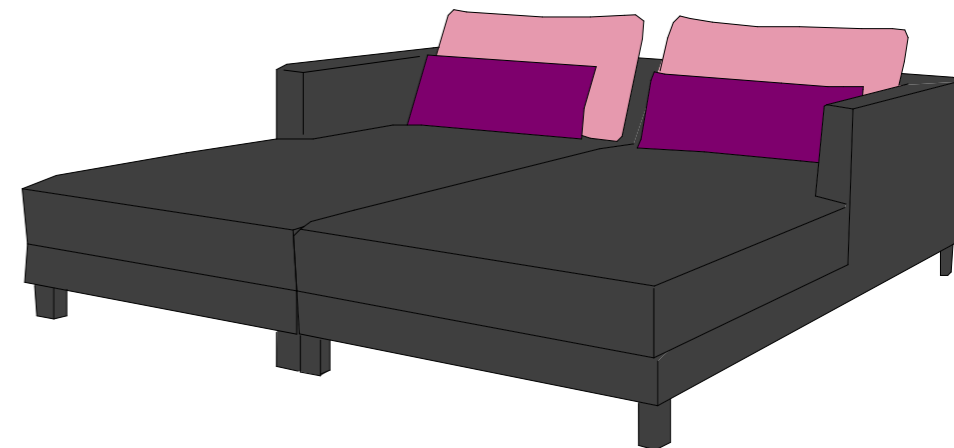

Entspannen im Garten
 Grundriss UG M:1.75

Entspannen im Garten
 Grundriss EG M:1.75

Vorhang
ED X 9580

Kissenpolster in 3 Farben
A 3906, A 3907, A3909

Liege in A 3376, schwarz-braun

Entspannen im Garten
Ruheraum 1 M:1.50

Vitalhotel, Bad Birnbach
Churvita Thermalbad GmbH & Co.KG

Entspannen im Garten
 Ruheraum 2 M:1.50

desch architekten + ingenieure, Bad Birnbach

Vitalhotel, Bad Birnbach
 Churvita Thermalbad GmbH & Co.KG

Ansicht Kissen bei Boxspringbett