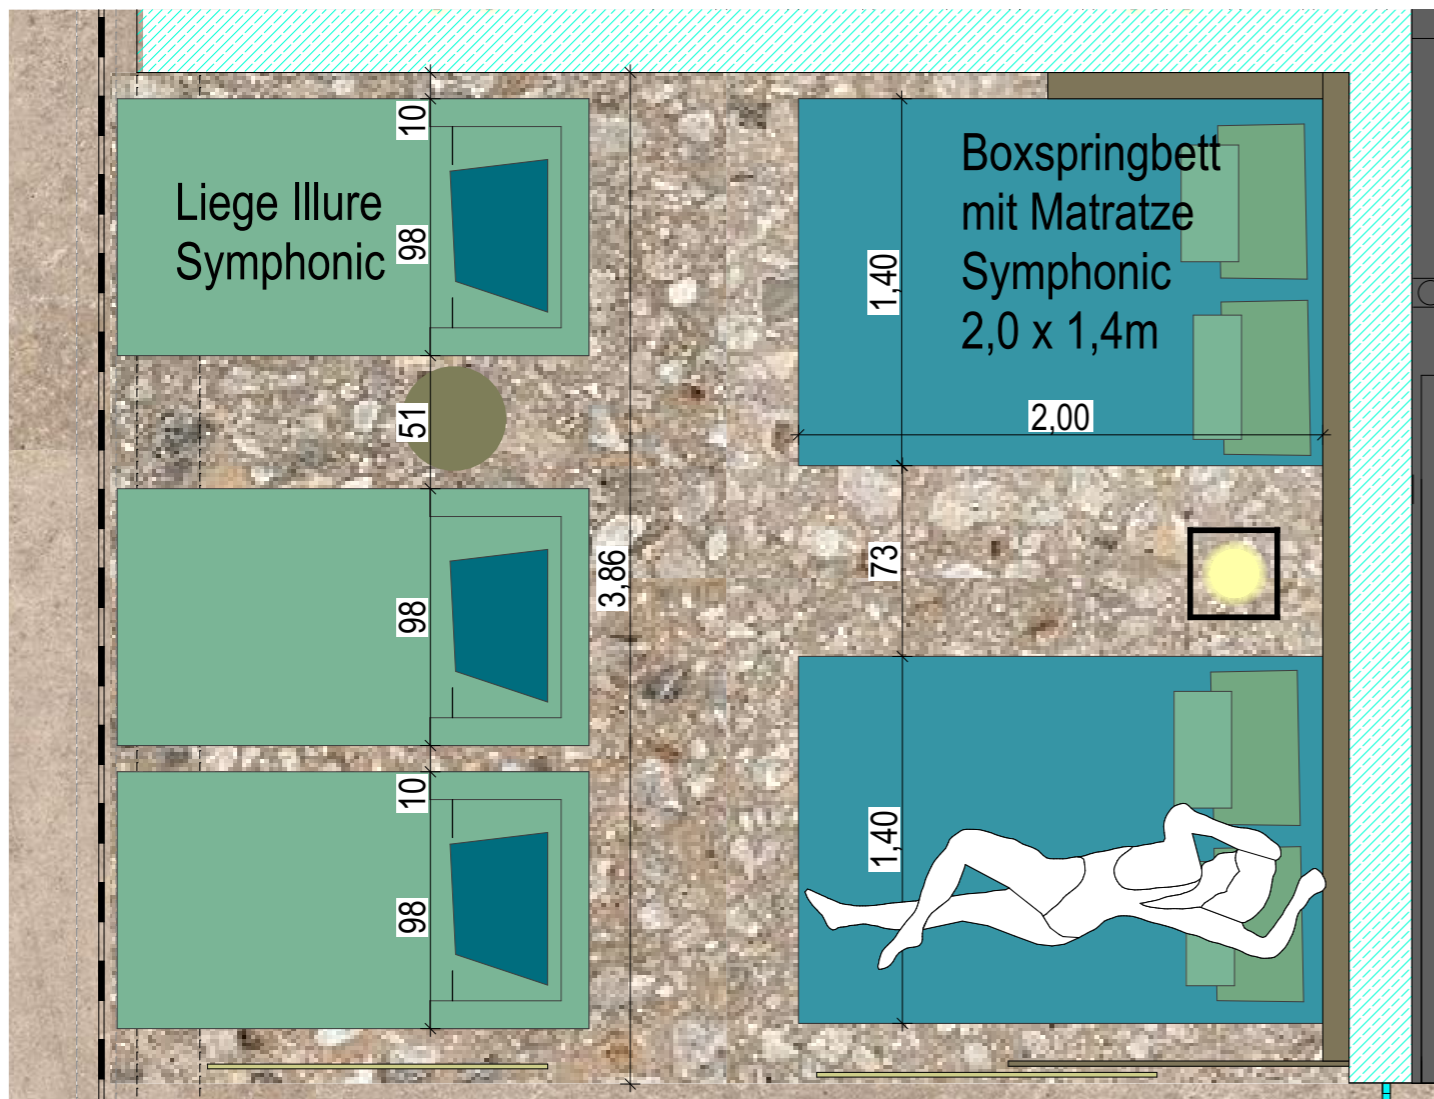

Vitalhotel, Bad Birnbach
Churvita Thermalbad GmbH & Co.KG

Entspannen im Garten
 Ruheraum 2 M:1.50

desch architekten + ingenieure, Bad Birnbach

Vitalhotel, Bad Birnbach
 Churvita Thermalbad GmbH & Co.KG

Ansicht Kissen bei Boxspringbett

Kissen 80 x 40
A 3838

Kissen 70 x 25
A 3806

Boxspringbetten
A 3797

Kissen
A 3830

Pergola helles Holz

Entspannen im Garten
Ruheraum 4 M:1.50

Liege llure
zweifarbig gepolstert
Symphonic

Entspannen im Garten
Ruhebereich bei Schwimmbad