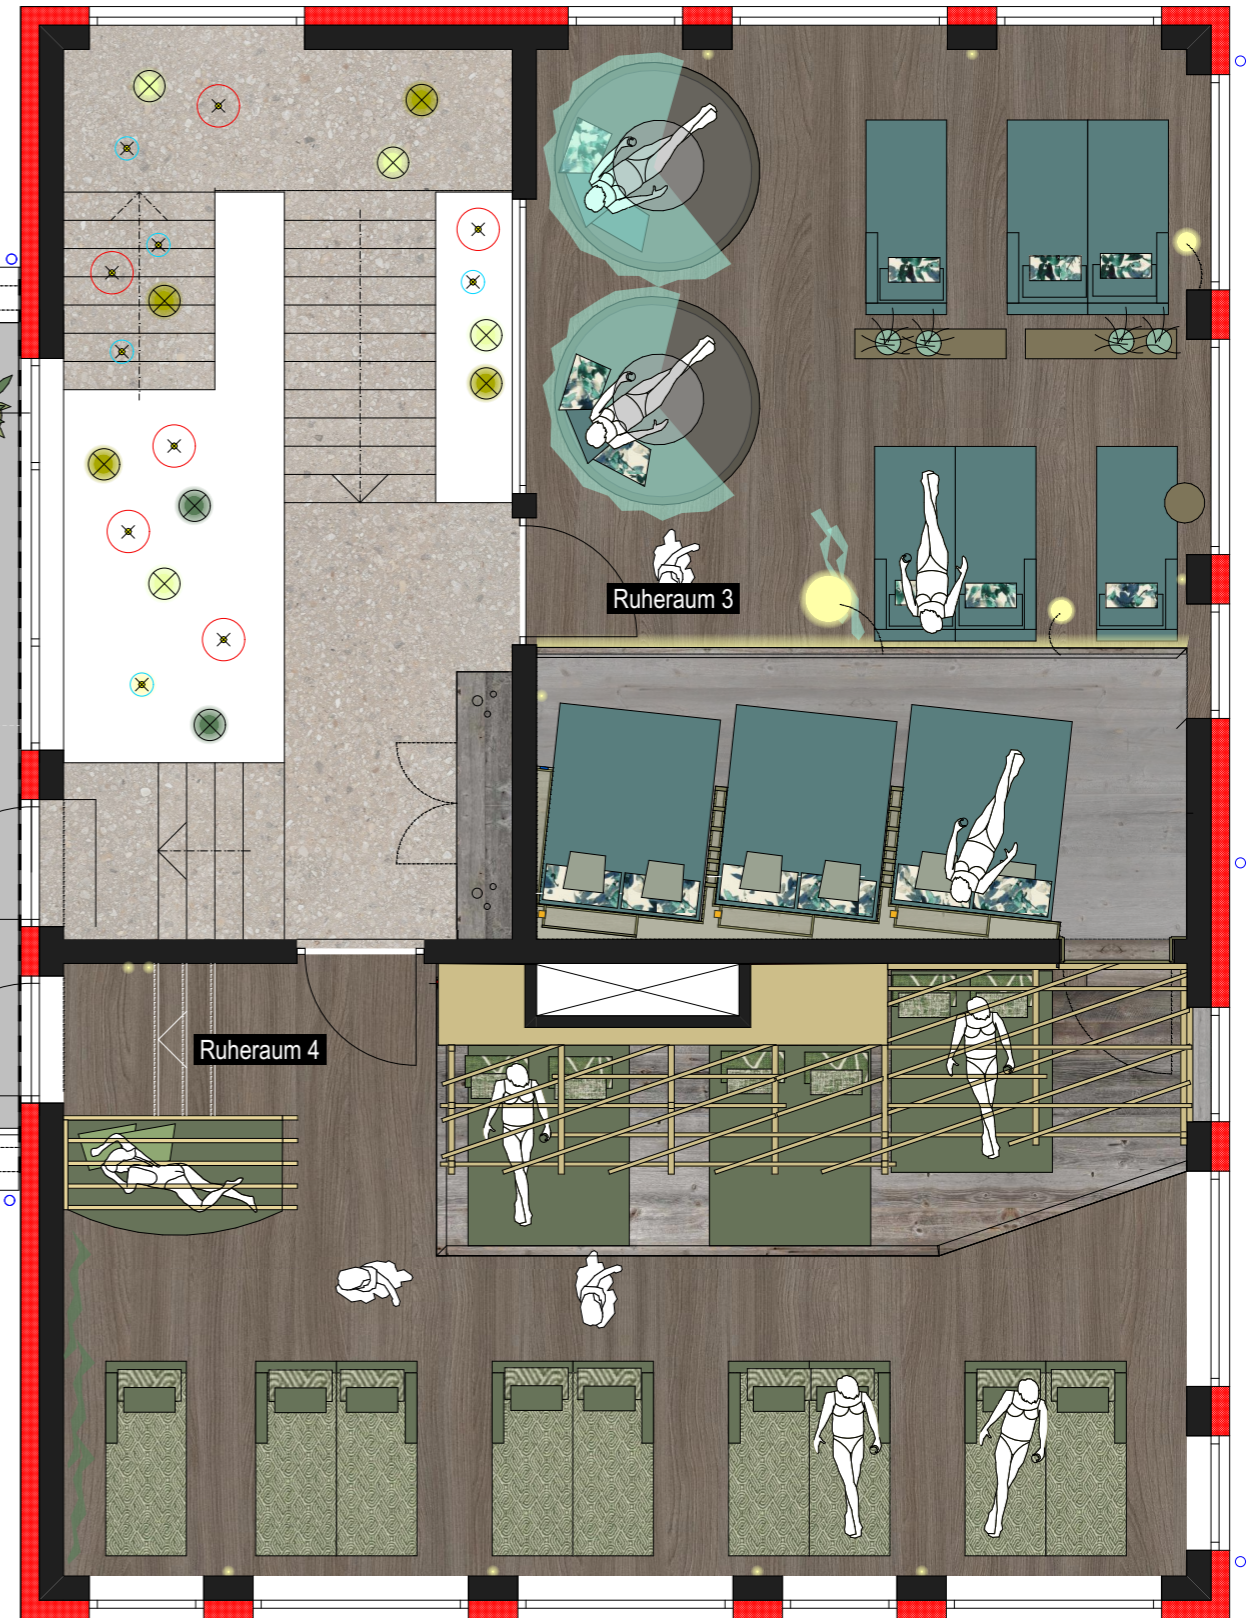

Entspannen im Garten
 Grundriss UG M:1.75

Entspannen im Garten
 Grundriss EG M:1.75

Vorhang
ED X 9580

Kissenpolster in 3 Farben
A 3906, A 3907, A3909

Liege in A 3376, schwarz-braun

Entspannen im Garten
Ruheraum 1 M:1.50

Vitalhotel, Bad Birnbach
Churvita Thermalbad GmbH & Co.KG

Entspannen im Garten
 Ruheraum 2 M:1.50

desch architekten + ingenieure, Bad Birnbach

Vitalhotel, Bad Birnbach
 Churvita Thermalbad GmbH & Co.KG

Ansicht Kissen bei Boxspringbett

Kissen 80 x 40
A 3838

Kissen 70 x 25
A 3806

Boxspringbetten
A 3797

Kissen
A 3830

Pergola helles Holz

Entspannen im Garten
Ruheraum 4 M:1.50

Liege llure
zweifarbig gepolstert
Symphonic

Entspannen im Garten
Ruhebereich bei Schwimmbad