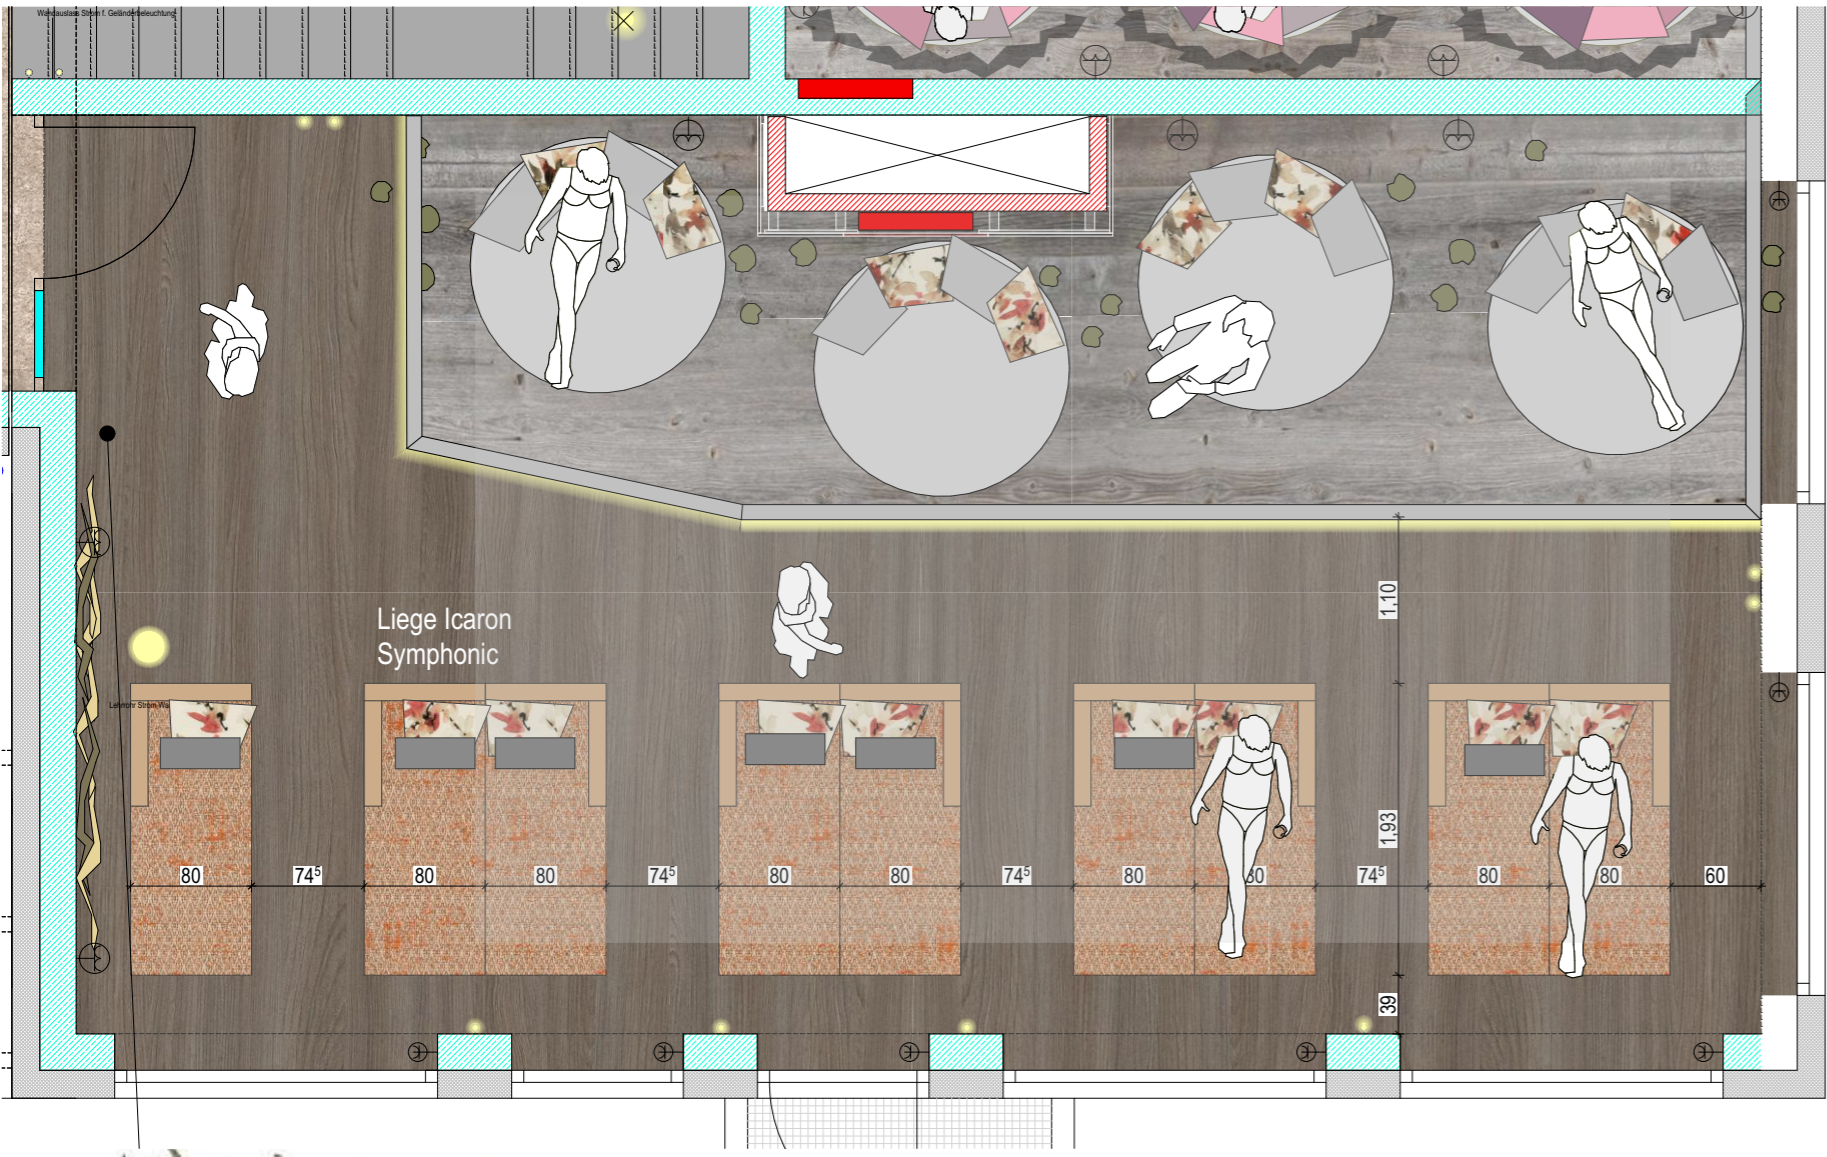

Entspannen im Garten
 Grundriss UG M:1.75

Entspannen im Garten
 Grundriss EG M:1.75

Vorhang
ED X 9580

Kissenpolster in 3 Farben
A 3906, A 3907, A3909

Liege in A 3376, schwarz-braun

Entspannen im Garten
Ruheraum 1 M:1.50

Vitalhotel, Bad Birnbach
Churvita Thermalbad GmbH & Co.KG

Entspannen im Garten
 Ruheraum 2 M:1.50

desch architekten + ingenieure, Bad Birnbach

Vitalhotel, Bad Birnbach
 Churvita Thermalbad GmbH & Co.KG

Ansicht Kissen bei Boxspringbett

Kissen 80 x 40
A 3838

Kissen 70 x 25
A 3806

Boxspringbetten
A 3797

Kissen
A 3830

Pergola helles Holz

Entspannen im Garten
Ruheraum 4 M:1.50

Liege llure
zweifarbig gepolstert
Symphonic

Entspannen im Garten
Ruhebereich bei Schwimmbad