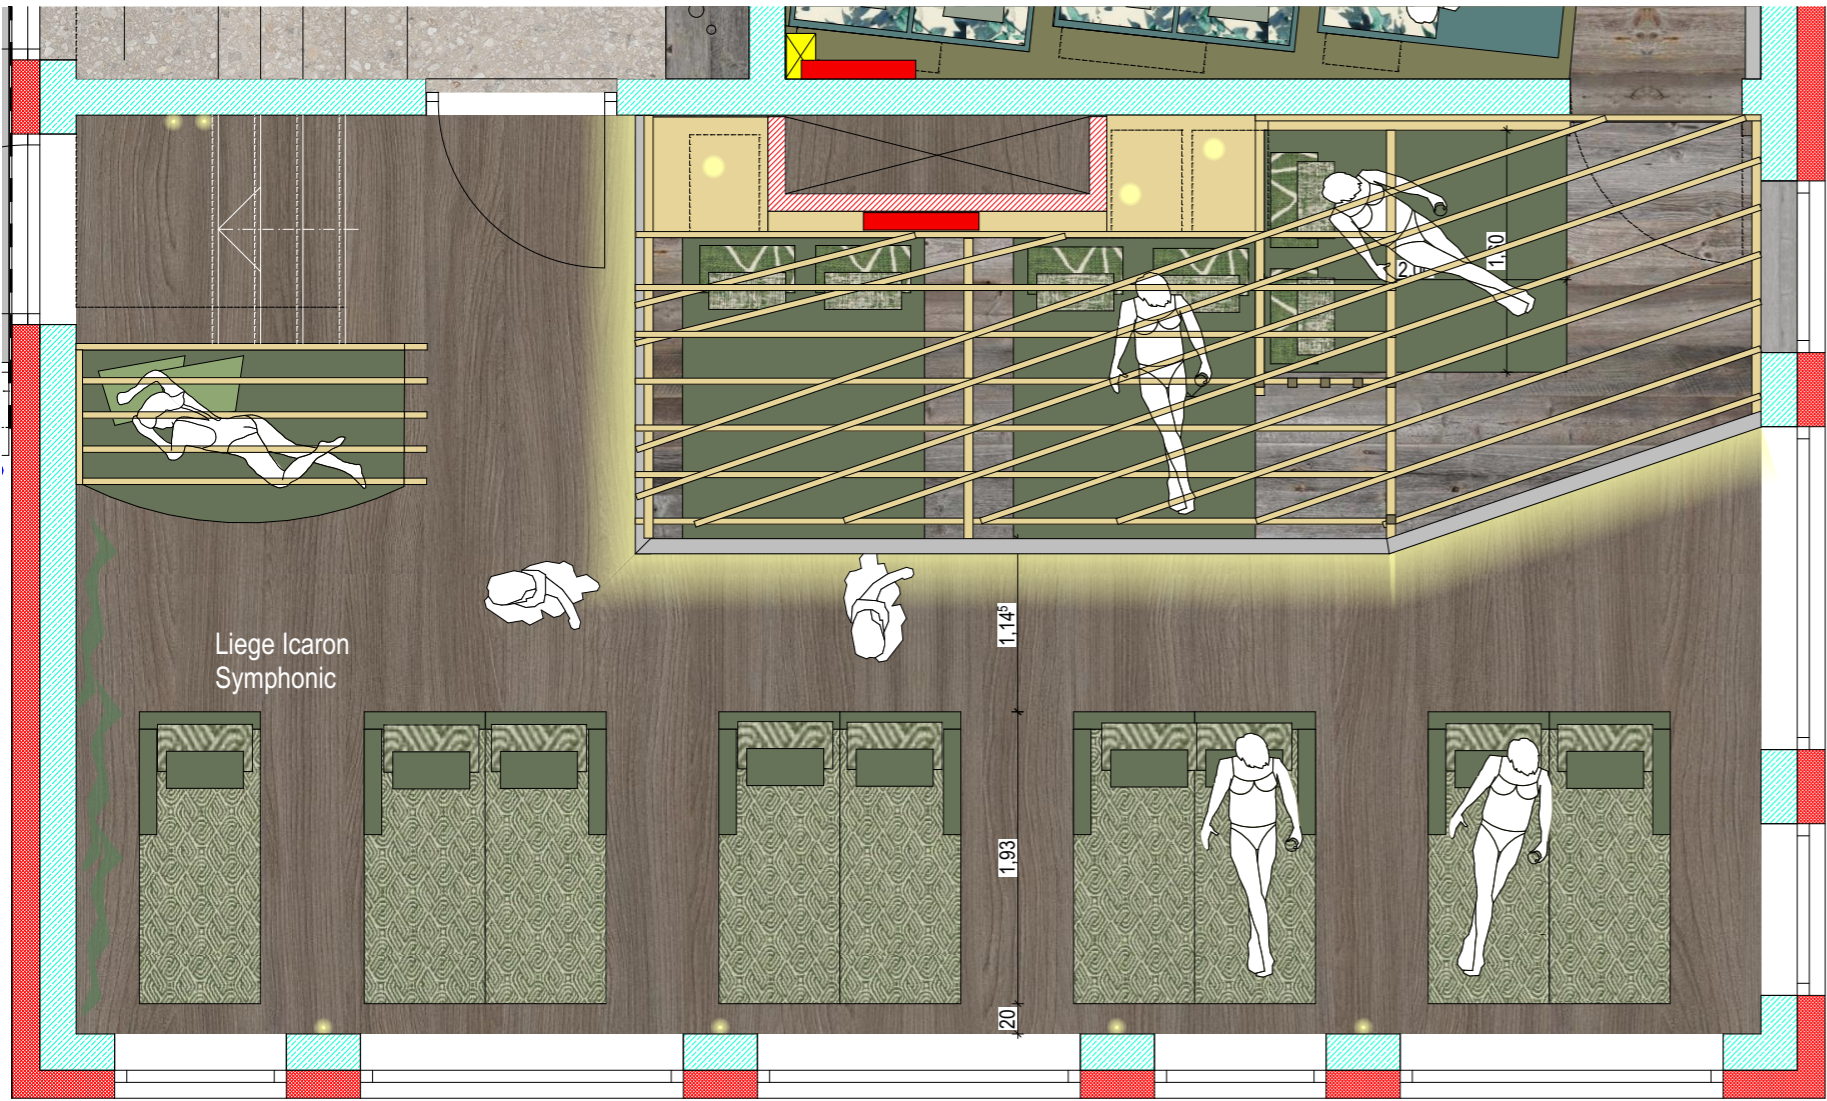

Vitalhotel, Bad Birnbach
Churvita Thermalbad GmbH & Co.KG

Entspannen im Garten
 Ruheraum 2 M:1.50

desch architekten + ingenieure, Bad Birnbach

Vitalhotel, Bad Birnbach
 Churvita Thermalbad GmbH & Co.KG

Ansicht Kissen bei Boxspringbett

Polsterstoff Kissen A 3917

Polsterstoff Kissen A 3914

Polsterstoff Kissen A 3855

Polsterstoff Liege A 3921

Entspannen im Garten

Ruheraum 3

M:1.50

Liege Icaron
2 farbig gepolstert
A 3797 und A 3830

Kissen 80 x 40
A 3838

Kissen 70 x 25
A 3806

Boxspringbetten
A 3797

Kissen
A 3830

Pergola helles Holz

Entspannen im Garten
Ruheraum 4 M:1.50

Liege llure
zweifarbig gepolstert
Symphonic

Entspannen im Garten
Ruhebereich bei Schwimmbad